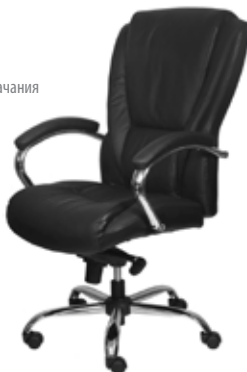

__Inspector

Натуральная кожа
Механизм качания

масса: 33,00 кг
объем: 0,320 м³
габариты
упаковки (мм): 730 x 480 x 910

__Inspector/Brown ID 812962

Кресло для руководителя

T-9940AXSN

Натуральная кожа
Механизм со смещенной осью качания

масса: 21,65 кг
объем: 0,180 м³
габариты
упаковки (мм): 825 x 320 x 670

T-9940AXSN/Black ID 843296

Кресло для руководителя

CH-992AXL

Натуральная кожа
Механизм качания

масса: 24,20 кг
объем: 0,223 м³
габариты
упаковки (мм): 875 x 380 x 670