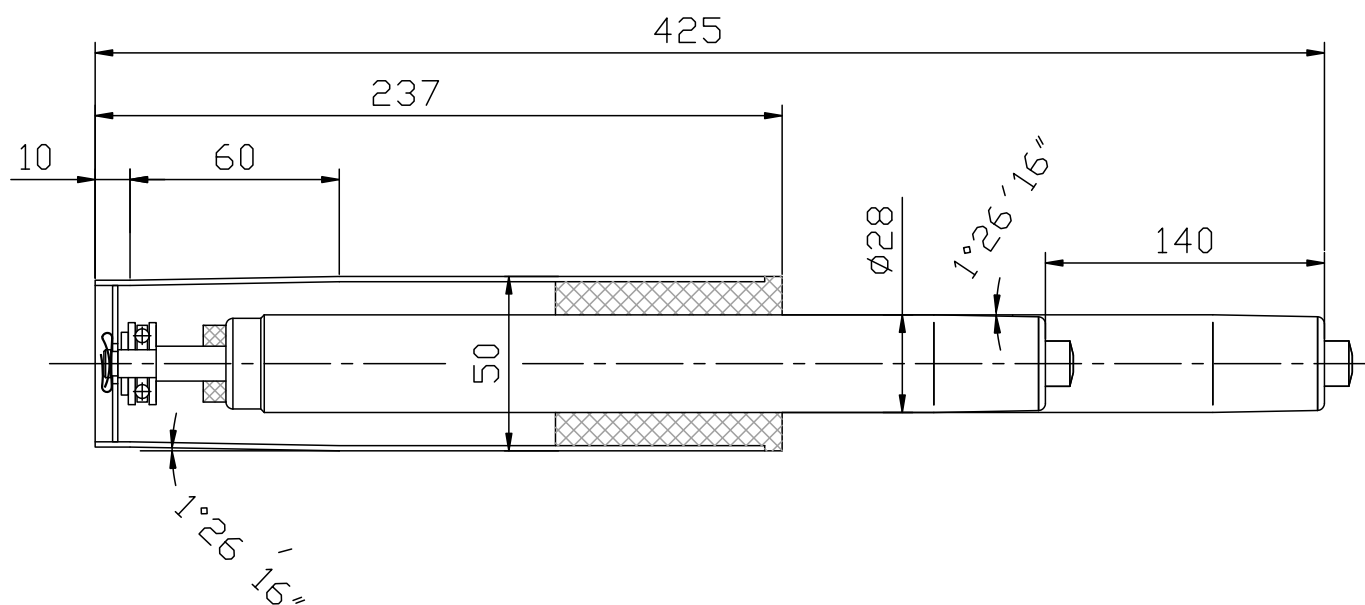

E017G4DWZ/2CL/140CH

ХРОМИРОВАННЫЙ

Инструкция по установке газлифта

Примечание: Снять защитный колпачок с газлифта (при наличии).

Внимание!

- Газ-лифт не предназначен для эксплуатации при температуре ниже 0 градусов Цельсия;
- При установке в холодное время года приступить к эксплуатации спустя 3 часа после нахождения в помещении с комнатной температурой.