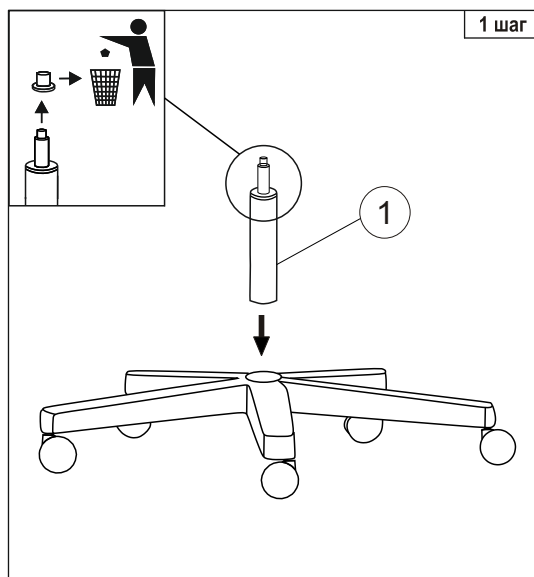

E017G4DWZ/2CL/140CH

ХРОМИРОВАННЫЙ

Инструкция по установке газлифта

Примечание: Снять защитный колпачок с газлифта (при наличии).

Внимание!

- Газ-лифт не предназначен для эксплуатации при температуре ниже 0 градусов Цельсия;
- При установке в холодное время года приступить к эксплуатации спустя 3 часа после нахождения в помещении с комнатной температурой.