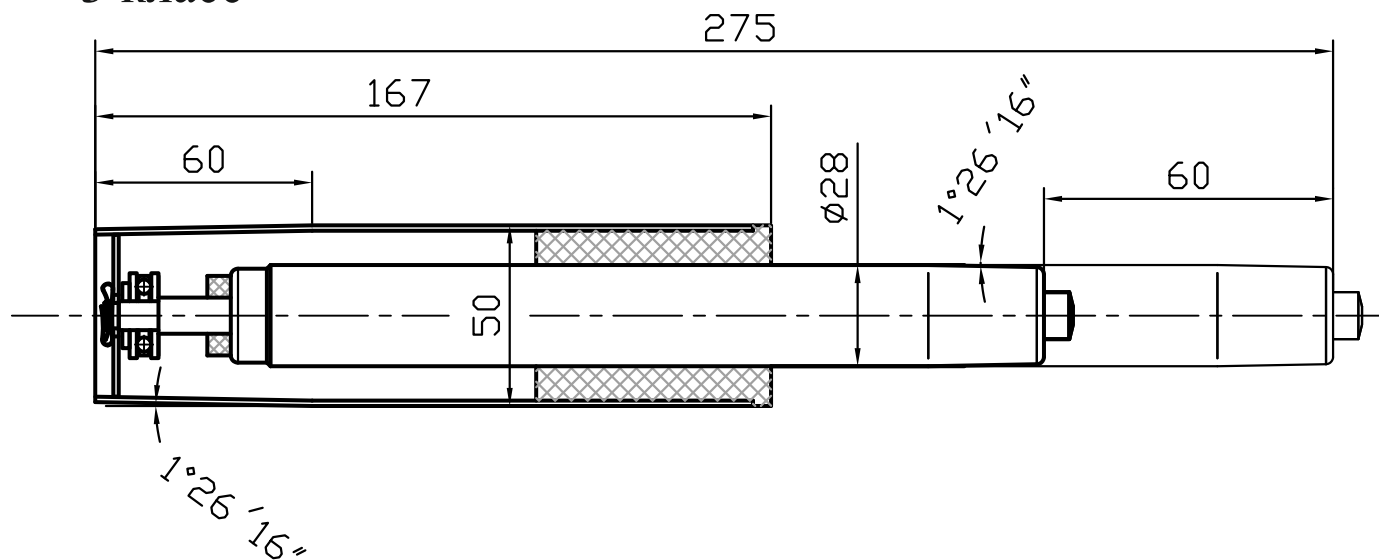

NNZ A-60 Chrome

ХРОМИРОВАННЫЙ

3 класс

Инструкция по установке газлифта

Примечание: Снять защитный колпачок с газлифта (при наличии).

Внимание!

- Газ-лифт не предназначен для эксплуатации при температуре ниже 0 градусов Цельсия;
- При установке в холодное время года приступить к эксплуатации спустя 3 часа после нахождения в помещении с комнатной температурой.