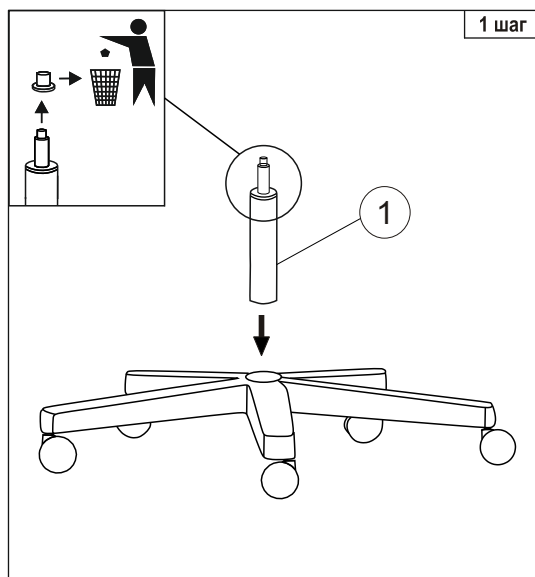

NNZ A-60 Chrome

ХРОМИРОВАННЫЙ

3 класс

Инструкция по установке газлифта

Примечание: Снять защитный колпачок с газлифта (при наличии).

Внимание!

- Газ-лифт не предназначен для эксплуатации при температуре ниже 0 градусов Цельсия;
- При установке в холодное время года приступить к эксплуатации спустя 3 часа после нахождения в помещении с комнатной температурой.