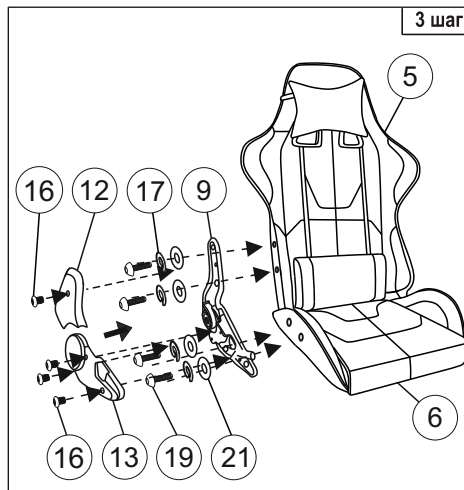

# Инструкция по сборке игрового кресла (ZOMBIE NEOGREY)

**Примечание:** Шаг 1. Снять защитный колпачок с газлифта, в случае его наличия.  
 Для ввода механизма регулировки наклона спинки в штатный режим работы необходимо при первом использовании максимально поднять рычаг регулировки наклона.  
 Деталь поз.12 устанавливается под левую или правую руку в зависимости от комплектации.

### Регулировки кресла