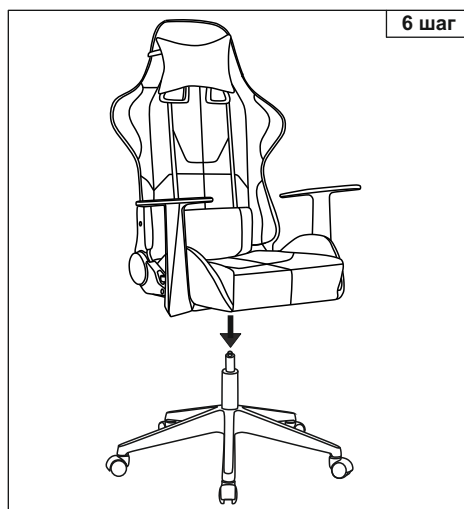

# Инструкция по сборке игрового кресла (ZOMBIE NEOGREY)

**Примечание:** Шаг 1. Снять защитный колпачок с газлифта, в случае его наличия.  
 Для ввода механизма регулировки наклона спинки в штатный режим работы необходимо при первом использовании максимально поднять рычаг регулировки наклона.  
 Деталь поз.12 устанавливается под левую или правую руку в зависимости от комплектации.