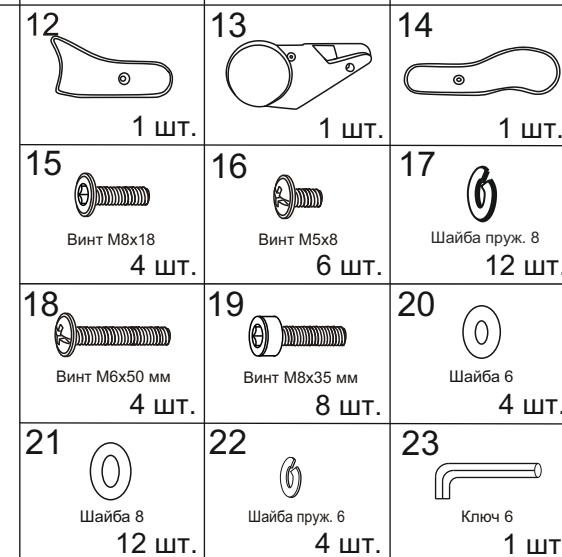

# Инструкция по сборке игрового кресла (ZOMBIE NEOGREY)

**Примечание:** Шаг 1. Снять защитный колпачок с газлифта, в случае его наличия.  
 Для ввода механизма регулировки наклона спинки в штатный режим работы необходимо при первом использовании максимально поднять рычаг регулировки наклона.  
 Деталь поз.12 устанавливается под левую или правую руку в зависимости от комплектации.

### Регулировки кресла