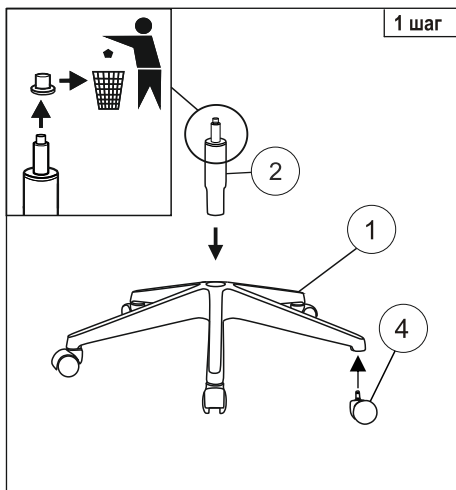

# Инструкция по сборке игрового кресла (ZOMBIE NEOGREY)

**Примечание:** Шаг 1. Снять защитный колпачок с газлифта, в случае его наличия.  
 Для ввода механизма регулировки наклона спинки в штатный режим работы необходимо при первом использовании максимально поднять рычаг регулировки наклона.  
 Деталь поз.12 устанавливается под левую или правую руку в зависимости от комплектации.

### Регулировки кресла