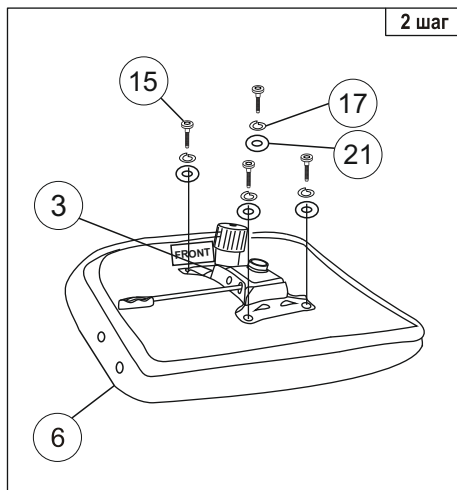

# Инструкция по сборке игрового кресла (ZOMBIE NEOGREY)

**Примечание:** Шаг 1. Снять защитный колпачок с газлифта, в случае его наличия.  
 Для ввода механизма регулировки наклона спинки в штатный режим работы необходимо при первом использовании максимально поднять рычаг регулировки наклона.  
 Деталь поз.12 устанавливается под левую или правую руку в зависимости от комплектации.

### Регулировки кресла