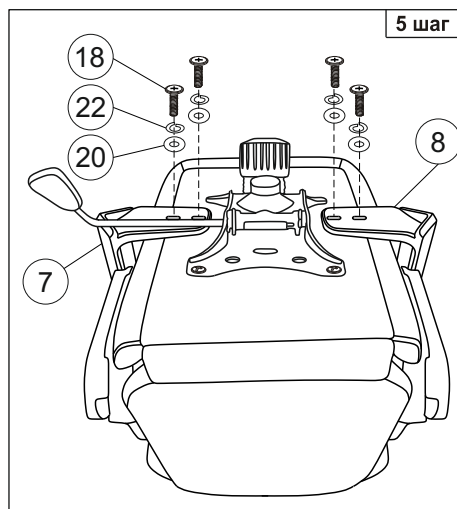

# Инструкция по сборке игрового кресла (ZOMBIE NEOGREY)

**Примечание:** Шаг 1. Снять защитный колпачок с газлифта, в случае его наличия.  
 Для ввода механизма регулировки наклона спинки в штатный режим работы необходимо при первом использовании максимально поднять рычаг регулировки наклона.  
 Деталь поз.12 устанавливается под левую или правую руку в зависимости от комплектации.

### Регулировки кресла