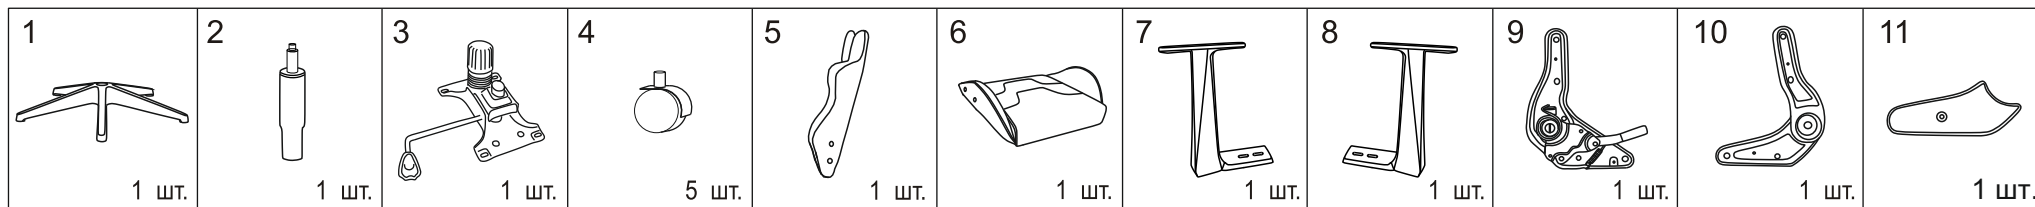

# Инструкция по сборке игрового кресла (ZOMBIE NEOGREY)

**Примечание:** Шаг 1. Снять защитный колпачок с газлифта, в случае его наличия.  
 Для ввода механизма регулировки наклона спинки в штатный режим работы необходимо при первом использовании максимально поднять рычаг регулировки наклона.  
 Деталь поз.12 устанавливается под левую или правую руку в зависимости от комплектации.