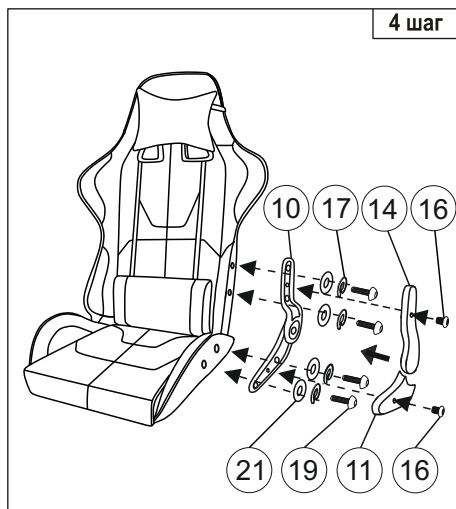

# Инструкция по сборке игрового кресла (ZOMBIE NEOGREY)

**Примечание:** Шаг 1. Снять защитный колпачок с газлифта, в случае его наличия.  
 Для ввода механизма регулировки наклона спинки в штатный режим работы необходимо при первом использовании максимально поднять рычаг регулировки наклона.  
 Деталь поз.12 устанавливается под левую или правую руку в зависимости от комплектации.

### Регулировки кресла