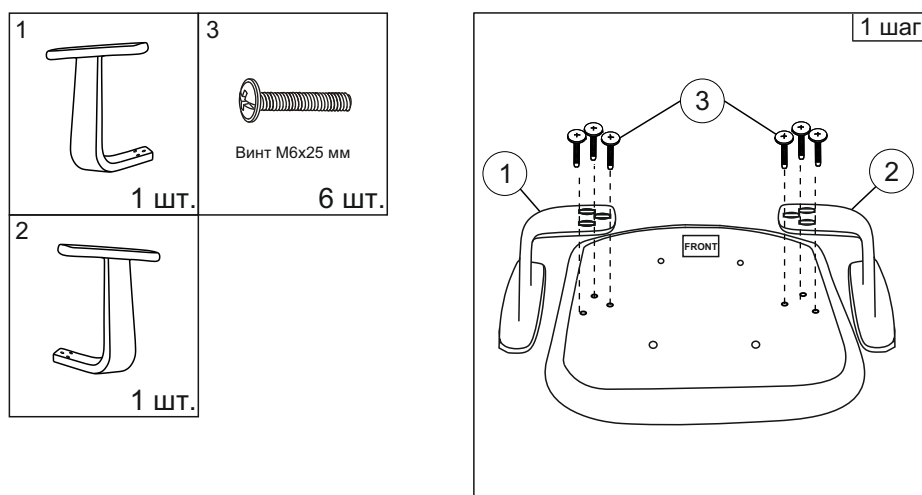

ЛОКТИ 356N

ЧЕРНЫЕ

СБОРКА ЛОКТЕЙ С СИДЕНЬЕМ

Инструкция по эксплуатации

Уважаемый покупатель!

Для увеличения срока службы изделия необходимо соблюдать следующие простые правила эксплуатации:

- При доставке в холодное время года (температура ниже 0 градусов Цельсия) приступайте к сборке изделия спустя 2 часа после его нахождения в помещении с комнатной температурой во избежание трещин пластика;
- При сборке строго соблюдайте порядок, указанный в прилагаемой инструкции по сборке.