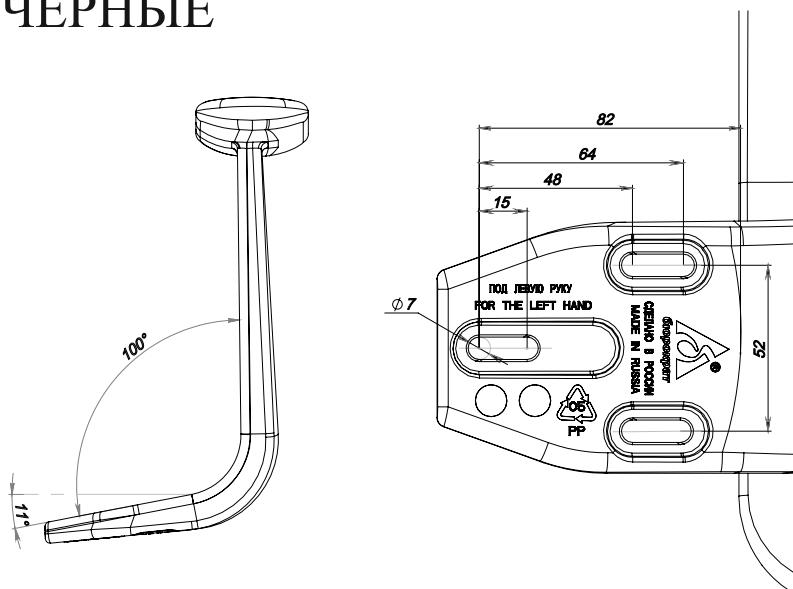

ЛОКТИ 356N

ЧЕРНЫЕ

СБОРКА ЛОКТЕЙ С СИДЕНЬЕМ

Инструкция по эксплуатации

Уважаемый покупатель!

Для увеличения срока службы изделия необходимо соблюдать следующие простые правила эксплуатации:

- При доставке в холодное время года (температура ниже 0 градусов Цельсия) приступайте к сборке изделия спустя 2 часа после его нахождения в помещении с комнатной температурой во избежание трещин пластика;
- При сборке строго соблюдайте порядок, указанный в прилагаемой инструкции по сборке.