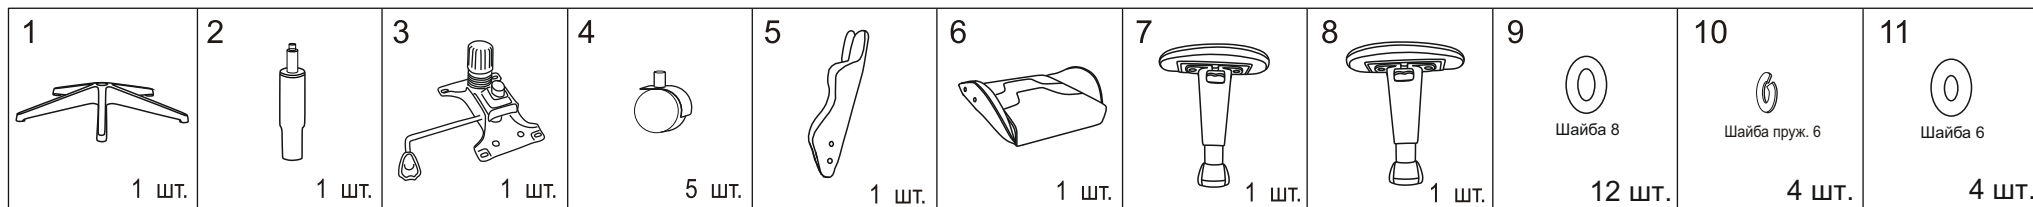

# Инструкция по сборке игрового кресла (VIKING 5 AERO)

**Примечание:** Шаг 1. Снять защитный колпачок с газлифта, в случае его наличия.

Для ввода механизма регулировки наклона спинки в штатный режим работы необходимо при первом использовании максимально поднять рычаг регулировки наклона.