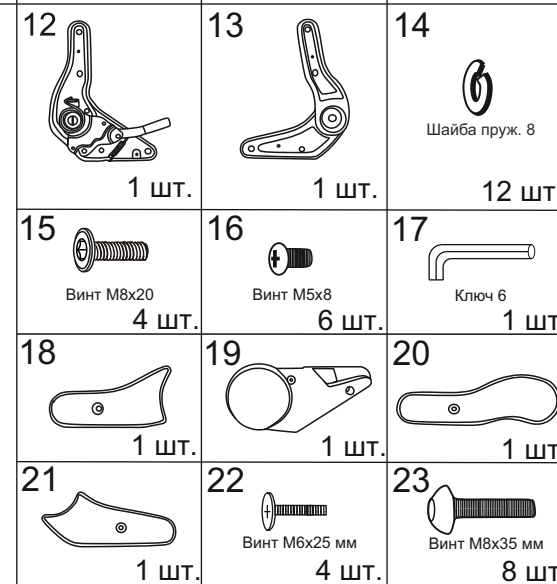

# Инструкция по сборке игрового кресла (VIKING 5 AERO)

**Примечание:** Шаг 1. Снять защитный колпачок с газлифта, в случае его наличия.

Для ввода механизма регулировки наклона спинки в штатный режим работы необходимо при первом использовании максимально поднять рычаг регулировки наклона.

### Регулировки кресла