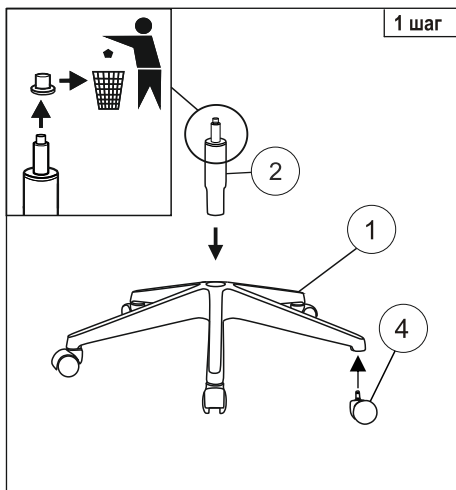

# Инструкция по сборке игрового кресла (VIKING 5 AERO)

**Примечание:** Шаг 1. Снять защитный колпачок с газлифта, в случае его наличия.

Для ввода механизма регулировки наклона спинки в штатный режим работы необходимо при первом использовании максимально поднять рычаг регулировки наклона.

### Регулировки кресла