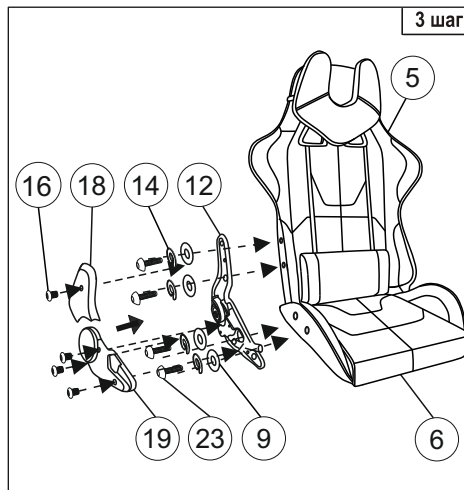

# Инструкция по сборке игрового кресла (VIKING 5 AERO)

**Примечание:** Шаг 1. Снять защитный колпачок с газлифта, в случае его наличия.

Для ввода механизма регулировки наклона спинки в штатный режим работы необходимо при первом использовании максимально поднять рычаг регулировки наклона.

### Регулировки кресла