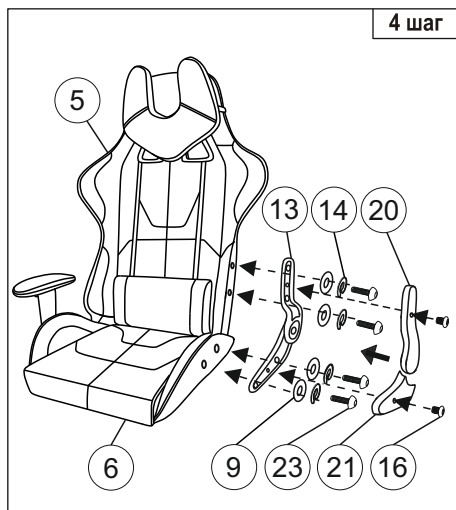

# Инструкция по сборке игрового кресла (VIKING 5 AERO)

**Примечание:** Шаг 1. Снять защитный колпачок с газлифта, в случае его наличия.

Для ввода механизма регулировки наклона спинки в штатный режим работы необходимо при первом использовании максимально поднять рычаг регулировки наклона.

### Регулировки кресла